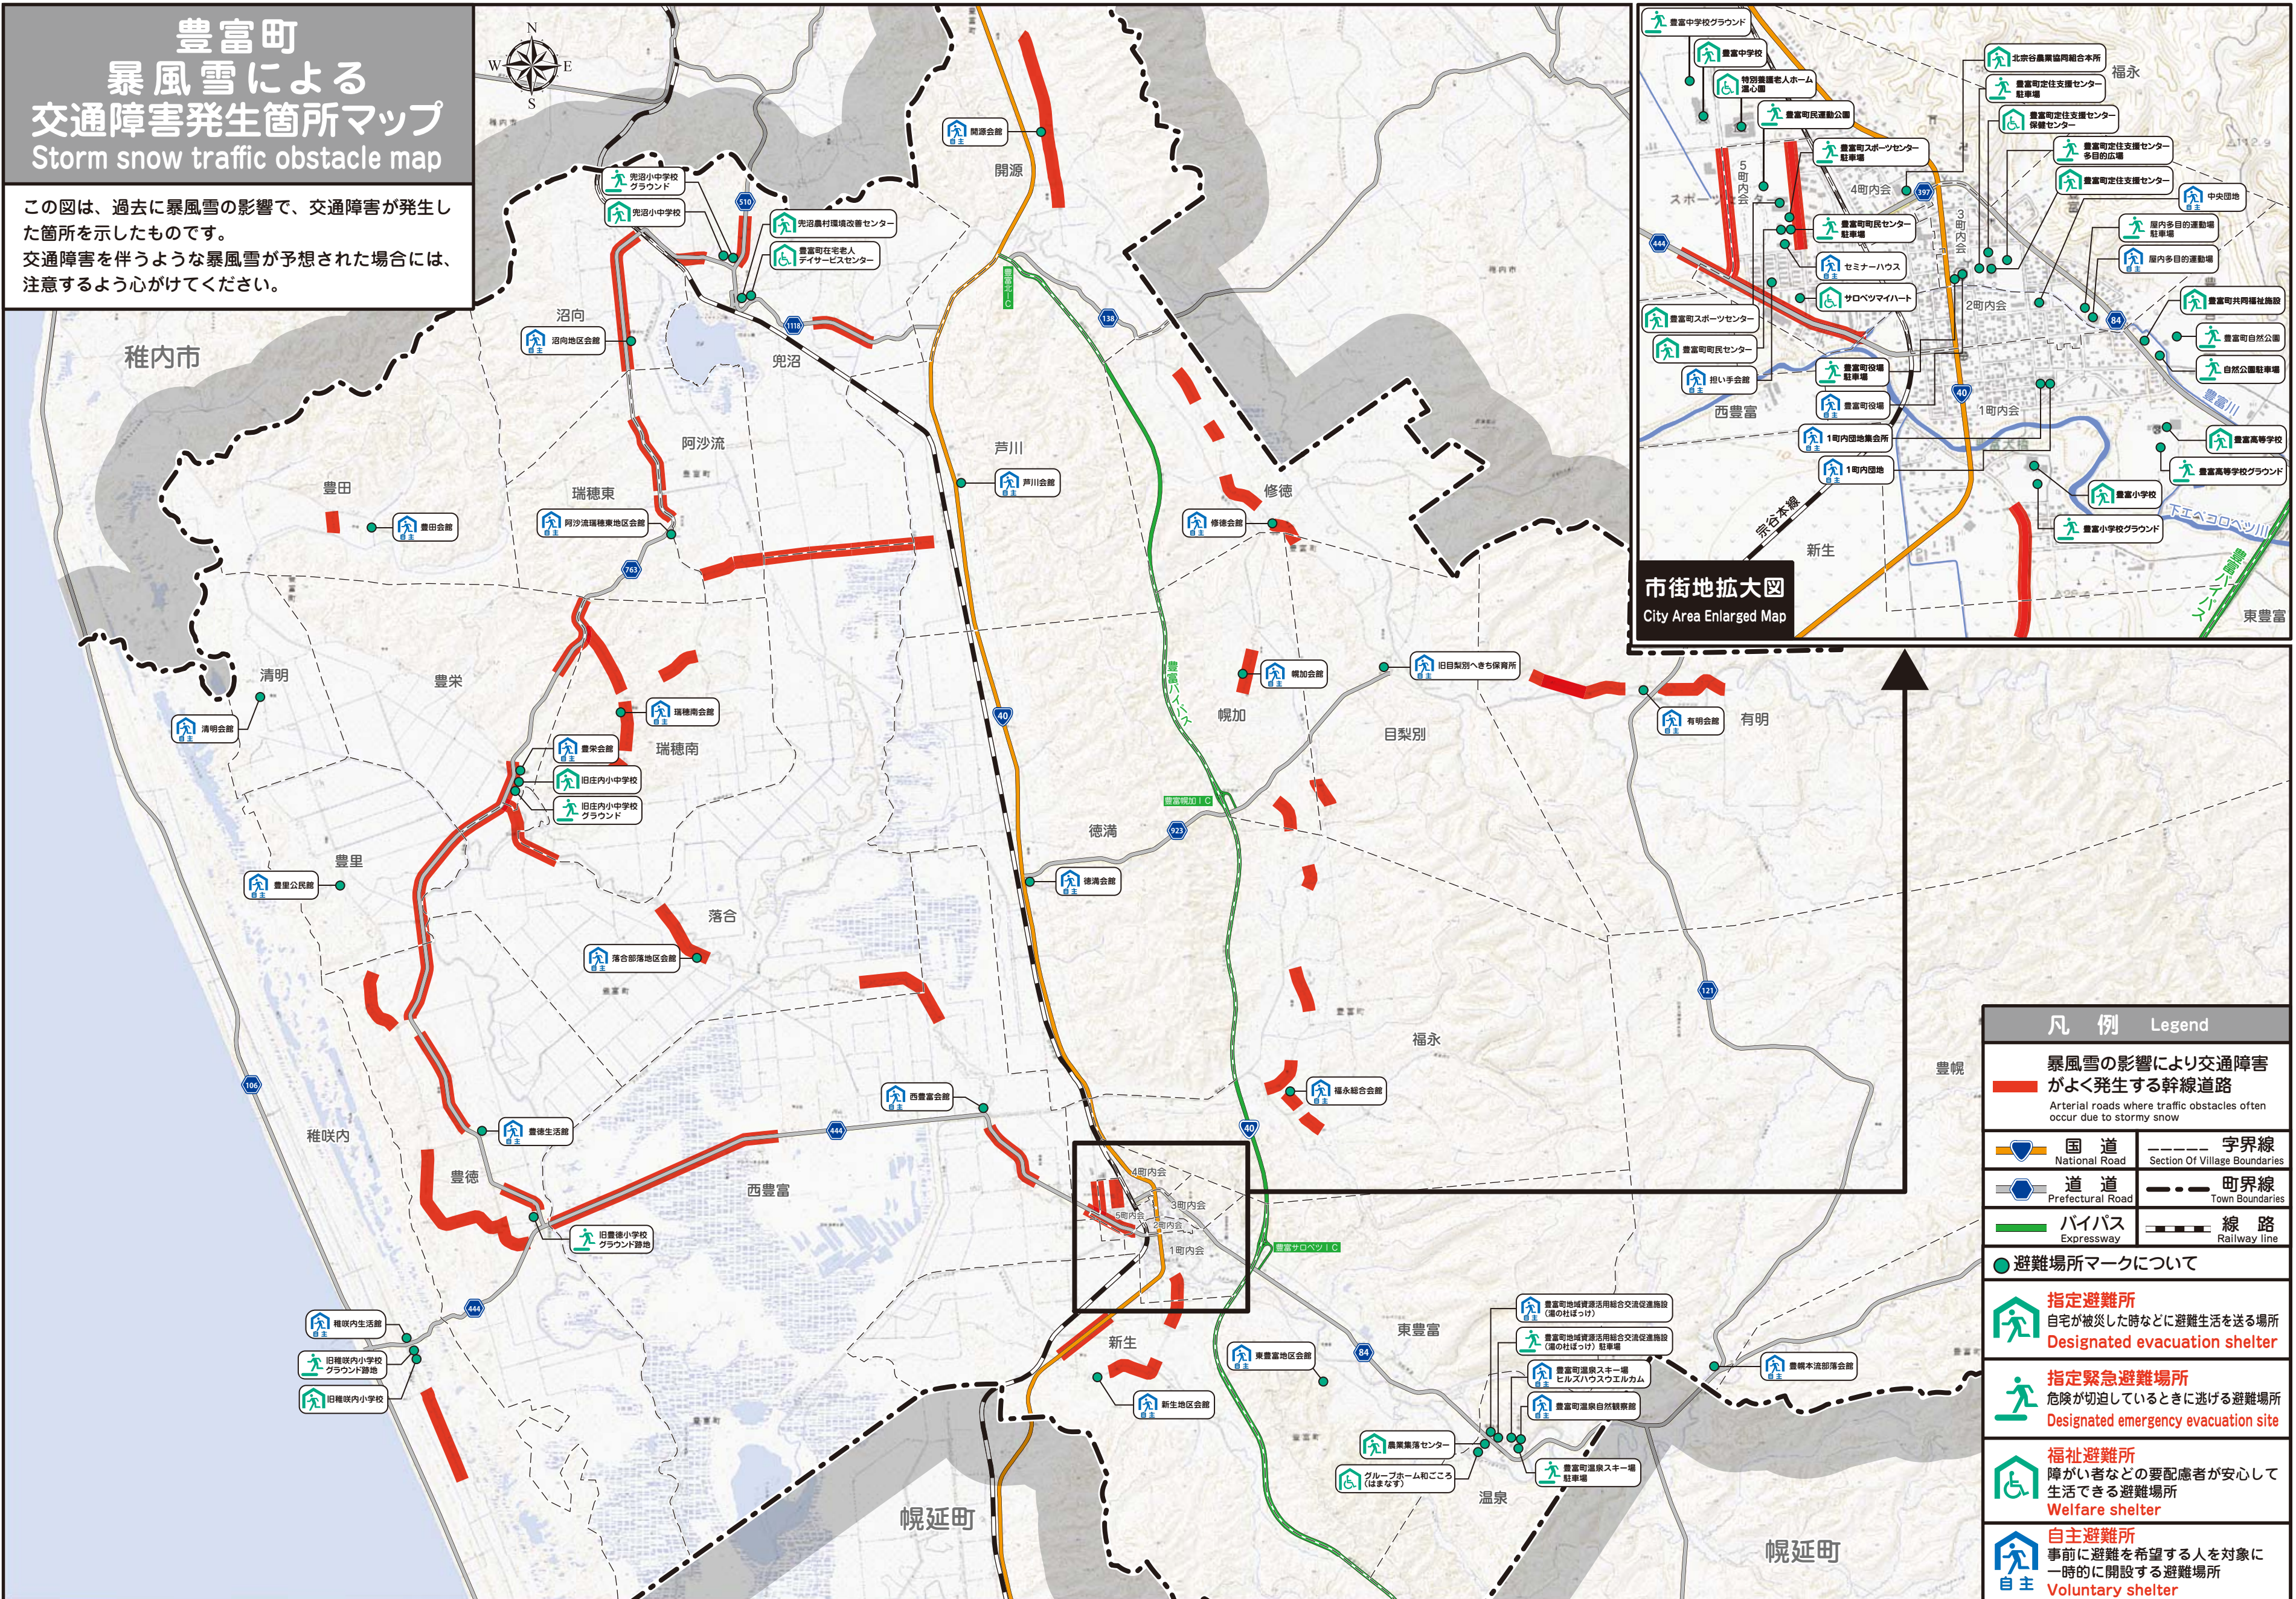

豊富町 暴風雪による 交通障害発生箇所マップ Storm snow traffic obstacle map

この図は、過去に暴風雪の影響で、交通障害が発生した箇所を示したものです。
交通障害を伴うような暴風雪が予想された場合には、注意するよう心がけてください。

凡例 Legend	
	暴風雪の影響により交通障害がよく発生する幹線道路 Arterial roads where traffic obstacles often occur due to stormy snow
	国道 National Road
	道道 Prefectural Road
	バイパス Expressway
	字界線 Section Of Village Boundaries
	町界線 Town Boundaries
	線路 Railway line
●避難場所マークについて	
	指定避難所 自宅が被災した時などに避難生活を送る場所 Designated evacuation shelter
	指定緊急避難場所 危険が切迫しているときに逃げる避難場所 Designated emergency evacuation site
	福祉避難所 障がい者などの要配慮者が安心して生活できる避難場所 Welfare shelter
	自主避難所 事前に避難を希望する人を対象に一時的に開設する避難場所 Voluntary shelter