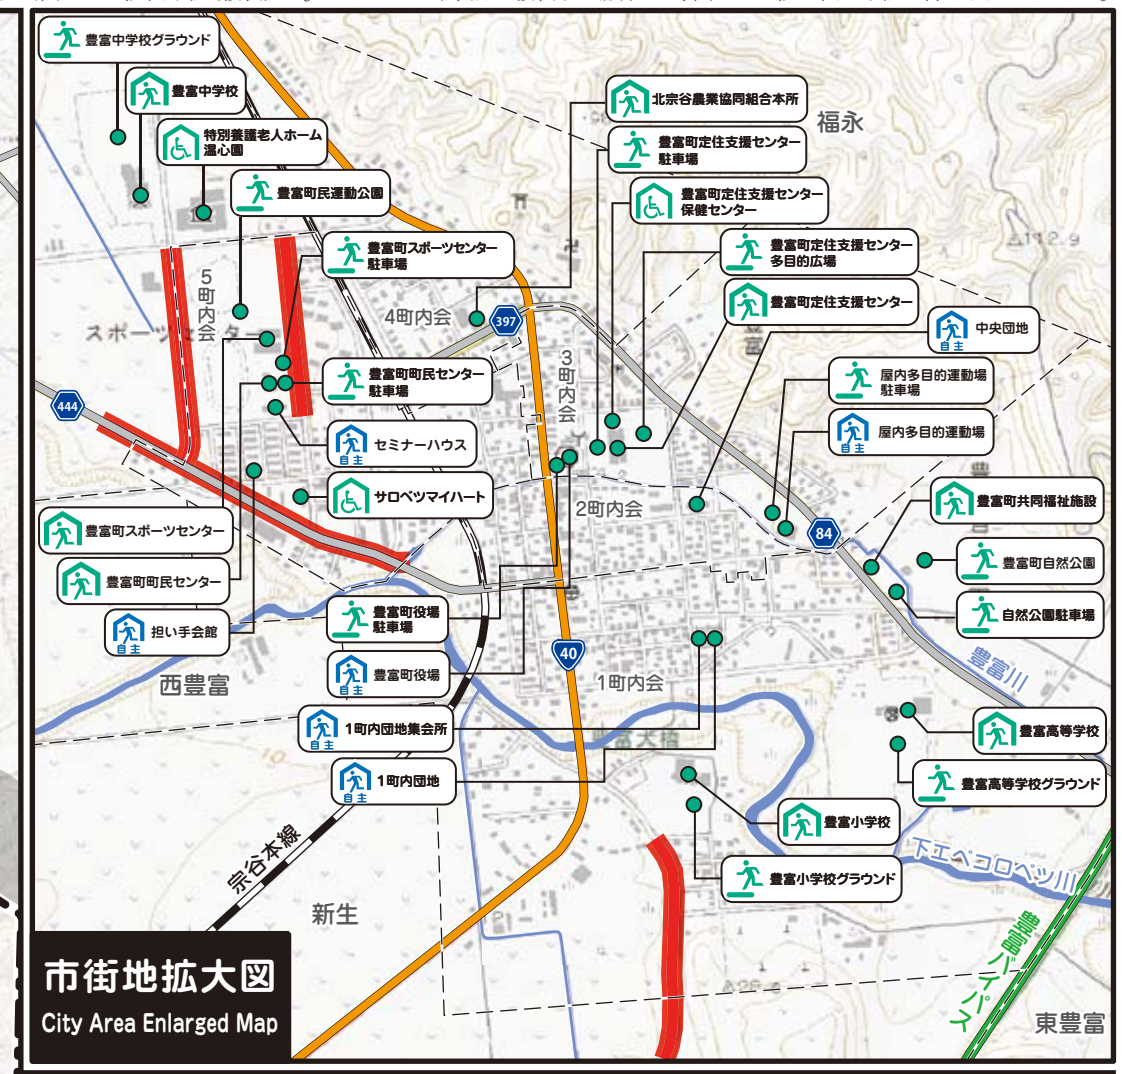

豊富町 暴風雪による 交通障害発生箇所マップ Storm snow traffic obstacle map

この図は、過去に暴風雪の影響で、交通障害が発生した箇所を示したものです。
交通障害を伴うような暴風雪が予想された場合には、注意するよう心がけてください。

凡例 Legend	
	暴風雪の影響により交通障害がよく発生する幹線道路 Arterial roads where traffic obstacles often occur due to stormy snow
	国道 National Road
	道道 Prefectural Road
	バイパス Expressway
	字界線 Section Of Village Boundaries
	町界線 Town Boundaries
	線路 Railway line
●避難場所マークについて	
	指定避難所 自宅が被災した時などに避難生活を送る場所 Designated evacuation shelter
	指定緊急避難場所 危険が切迫しているときに逃げる避難場所 Designated emergency evacuation site
	福祉避難所 障がい者などの要配慮者が安心して生活できる避難場所 Welfare shelter
	自主避難所 事前に避難を希望する人を対象に一時的に開設する避難場所 Voluntary shelter